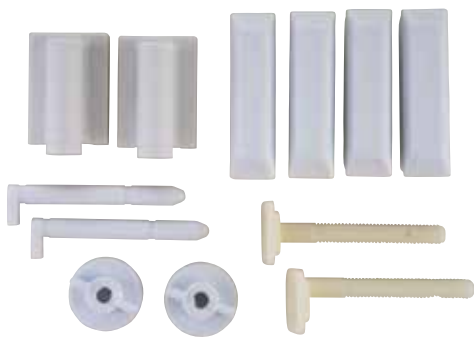

מיכלי הדחה וחלקיהם

4 • סוגים במוצר אחד •  
**4** • סוגים במטריאז' אחד •

**6815** | מצוף פטנט עליון או תחתון  
 1/2" או 3/8" (בבליסטר)  
 כמות בקרטון: 15 יח'

כולל צינור  
 להתקנה בגובה  
 נמוך/גבוה

3 • כפוף לחנאי ומחייח •  
**3** • שטח ארוכות •  
 שנת אינרטי •

**0010301** | מיכל הדחה אוקיינוס דו-כמותי  
 3/6 ליטר גבוה/נמוך לבן  
 כמות בקרטון: 6 יח'  
 משטח 54

כולל מצוף  
 פטנט

**6818** | סט פעמון דו-כמותי פטנט עליון + צידי 3/8" או 1/2" (בבליסטר)  
 כמות בקרטון: 14 יח'  
**6818-1** | סט פעמון בבליסטר פטנט עליון + צידי 3/8" או 1/2" (בשקית)  
 כמות בקרטון: 16 יח'

WDI

**6830** | סט מנגנון כבל WDI בשקית  
 כמות בקרטון: 10 יח'

**26321** | מצוף עליון לניאגרה דגם לבן  
 כמות בקרטון: 50 יח'

מיכלי הדחה וחלקיהם תמה

סט ברגים מארז כולל תחתיות תמה | 26416  
ברגים בלבד למושב תמה | 264161

מיכלי הדחה וחלקיהם מוצרי דאל / גרוהה

26609 | סט פעמון דאל אורגינל כפתור צר

2660901 | סט פעמון דאל אורגינל כפתור רחב

26608 | סט פעמון דאל אורגינל מצוף תחתון

266091 | בוכנה לדאל

2660981 | מצוף בלבד לדאל

2660980 | פעמון בלבד דאל