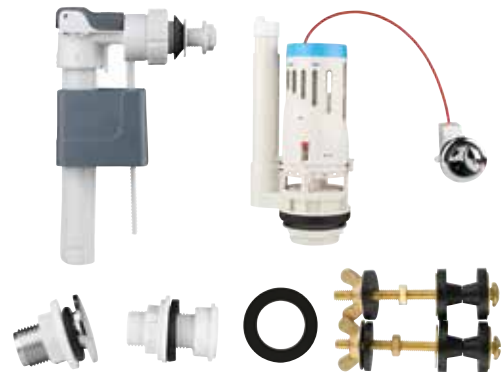

WDI

6830 | סט מנגנון כבל WDI בשקית
כמות בקרטון: 10 יח'