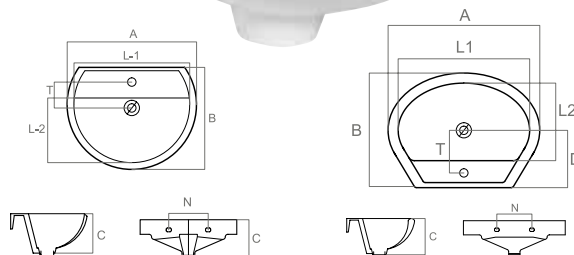

מידות	A	B	C	P	Q	K	D1	H	N	WD	C1
	655	360	390	265	330	430	100	805	165	220	180

3600001 | מונבלוק קרמינה לבן דגם
 "חרמון" תוצרת טורקיה

35052-1 | אסלה תלויה "סביון" לבן
35052-3 | אסלה תלויה "סביון" פרגמון

מידות	A	B	C	P	Q	K	D1	H	N	WD	C1
	500	350	340	270	300	430	100	205	155	N.A	140

כלים סניטריים

3500010 | כיור רחצה לבן 50 עם חור
3500011 | כיור רחצה לבן 50 בלי חור
3500015 | כיור רחצה פרגמון עם חור
3500022 | כיור רחצה פרגמון בלי חור

מידות	A	B	C	D	E	A-50	F2	L1	L2	N	T
	500	400	200	230	860	450	200	450	300	240	170 _{max}

3500020 | כיור רחצה לבן 40 עם חור
3500021 | כיור רחצה לבן 40 בלי חור
3500027 | כיור רחצה פרגמון עם חור
3500022 | כיור רחצה פרגמון 40 בלי חור

מידות	A	B	C	D	E	A-50	F2	L1	L2	N	T
	380	300	155	150	N.A	330	N.A	350	190	155	170 _{max}