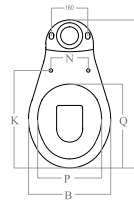

כלים סניטריים

3500006 | אסלה "קרן" לבן
3500007 | אסלה "קרן" פרגמון
 כמות במשטח: 32

מידות	A	B	C	P	Q	K	D1	H	N	WD	C1
	480	350	390	270	340	430	100	N.A	165	N.A	185

5000029 | מונבלוק "יסמין" לבן
 (ללא מושב וללא סט מעגנון כבל)
5000028 | מונבלוק "יסמין" פרגמון
 (ללא מושב וללא סט מעגנון כבל)

מידות	A	B	C	P	Q	K	D1	H	N	WD	C1
	655	360	390	265	330	430	100	805	165	220	180

3600001 | מונבלוק קרמינה לבן דגם
 "חרמון" תוצרת טורקיה

35052-1 | אסלה תלויה "סביון" לבן
35052-3 | אסלה תלויה "סביון" פרגמון

מידות	A	B	C	P	Q	K	D1	H	N	WD	C1
	500	350	340	270	300	430	100	205	155	N.A	140

כלים סניטריים

3500010 | כיור רחצה לבן 50 עם חור
3500011 | כיור רחצה לבן 50 בלי חור
3500015 | כיור רחצה פרגמון עם חור
3500022 | כיור רחצה פרגמון בלי חור

מידות	A	B	C	D	E	A-50	F2	L1	L2	N	T
	500	400	200	230	860	450	200	450	300	240	170 _{max}

3500020 | כיור רחצה לבן 40 עם חור
3500021 | כיור רחצה לבן 40 בלי חור
3500027 | כיור רחצה פרגמון עם חור
3500022 | כיור רחצה פרגמון 40 בלי חור

מידות	A	B	C	D	E	A-50	F2	L1	L2	N	T
	380	300	155	150	N.A	330	N.A	350	190	155	170 _{max}