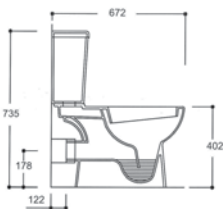

כלים סניטריים

3500006 | אסלה "קרן" לבן
3500007 | אסלה "קרן" פרגמון
 כמות במשטח: 32

מידות	A	B	C	P	Q	K	D1	H	N	WD	C1
	480	350	390	270	340	430	100	N.A	165	N.A	185

5000029 | מונבלוק "יסמין" לבן
 (ללא מושב וללא סט מעגנון כבל)
5000028 | מונבלוק "יסמין" פרגמון
 (ללא מושב וללא סט מעגנון כבל)

מידות	A	B	C	P	Q	K	D1	H	N	WD	C1
	655	360	390	265	330	430	100	805	165	220	180

3600001 | מונבלוק קרמינה לבן דגם
 "חרמון" תוצרת טורקיה

35052-1 | אסלה תלויה "סביון" לבן
35052-3 | אסלה תלויה "סביון" פרגמון

מידות	A	B	C	P	Q	K	D1	H	N	WD	C1
	500	350	340	270	300	430	100	205	155	N.A	140

כלים סניטריים

3500010 | כיור רחצה לבן 50 עם חור
3500011 | כיור רחצה לבן 50 בלי חור
3500015 | כיור רחצה פרגמון עם חור
3500022 | כיור רחצה פרגמון בלי חור

מידות	A	B	C	D	E	A-50	F2	L1	L2	N	T
	500	400	200	230	860	450	200	450	300	240	170 _{max}