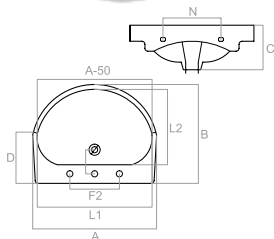

מידות	A	B	C	P	Q	K	D1	H	N	WD	C1
	655	360	390	265	330	430	100	805	165	220	180

3600001 | מונבלוק קרמינה לבן דגם
 "חרמון" תוצרת טורקיה

35052-1 | אסלה תלויה "סביון" לבן
35052-3 | אסלה תלויה "סביון" פרגמון

מידות	A	B	C	P	Q	K	D1	H	N	WD	C1
	500	350	340	270	300	430	100	205	155	N.A	140

כלים סניטריים

3500010 | כיור רחצה לבן 50 עם חור
3500011 | כיור רחצה לבן 50 בלי חור
3500015 | כיור רחצה פרגמון עם חור
3500022 | כיור רחצה פרגמון בלי חור

מידות	A	B	C	D	E	A-50	F2	L1	L2	N	T
	500	400	200	230	860	450	200	450	300	240	170 _{max}

3500020 | כיור רחצה לבן 40 עם חור
3500021 | כיור רחצה לבן 40 בלי חור
3500027 | כיור רחצה פרגמון עם חור
3500022 | כיור רחצה פרגמון 40 בלי חור

מידות	A	B	C	D	E	A-50	F2	L1	L2	N	T
	380	300	155	150	N.A	330	N.A	350	190	155	170 _{max}