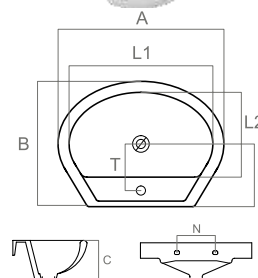

מידות	A	B	C	P	Q	K	D1	H	N	WD	C1
	655	360	390	265	330	430	100	805	165	220	180

3600001 | מונבלוק קרמינה לבן דגם
 "חרמון" תוצרת טורקיה

35052-1 | אסלה תלויה "סביון" לבן
35052-3 | אסלה תלויה "סביון" פרגמון

מידות	A	B	C	P	Q	K	D1	H	N	WD	C1
	500	350	340	270	300	430	100	205	155	N.A	140

כלים סניטריים

3500010 | כיור רחצה לבן 50 עם חור
3500011 | כיור רחצה לבן 50 בלי חור
3500015 | כיור רחצה פרגמון עם חור
3500022 | כיור רחצה פרגמון בלי חור

מידות	A	B	C	D	E	A-50	F2	L1	L2	N	T
	500	400	200	230	860	450	200	450	300	240	170 _{max}

3500020 | כיור רחצה לבן 40 עם חור
3500021 | כיור רחצה לבן 40 בלי חור
3500027 | כיור רחצה פרגמון עם חור
3500022 | כיור רחצה פרגמון 40 בלי חור

מידות	A	B	C	D	E	A-50	F2	L1	L2	N	T
	380	300	155	150	N.A	330	N.A	350	190	155	170 _{max}

2005090 | כיור מטבח "שגי" 40x60 ס"מ לבן
2005093 | כיור מטבח "שגי" 40x50 ס"מ לבן
 כמות במשטח: 25

3500025 | כיור רחצה לבן 45 עם חור
3500024 | כיור רחצה לבן 45 בלי חור

מידות	A	B	C	D	E	A-50	F2	L1	L2	N	T
	450	340	153	150	N.A	N.A	N.A	410	230	133	170 _{max}