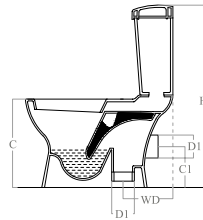

כלים סניטריים

3500006 | אסלה "קרן" לבן
3500007 | אסלה "קרן" פרגמון
 כמות במשטח: 32

מידות	A	B	C	P	Q	K	D1	H	N	WD	C1
	480	350	390	270	340	430	100	N.A	165	N.A	185

5000029 | מונבלוק "יסמין" לבן
 (ללא מושב וללא סט מעגנון כבל)
5000028 | מונבלוק "יסמין" פרגמון
 (ללא מושב וללא סט מעגנון כבל)

מידות	A	B	C	P	Q	K	D1	H	N	WD	C1
	655	360	390	265	330	430	100	805	165	220	180

3600001 | מונבלוק קרמינה לבן דגם
 "חרמון" תוצרת טורקיה

35052-1 | אסלה תלויה "סביון" לבן
35052-3 | אסלה תלויה "סביון" פרגמון

מידות	A	B	C	P	Q	K	D1	H	N	WD	C1
	500	350	340	270	300	430	100	205	155	N.A	140

כלים סניטריים

3500010 | כיור רחצה לבן 50 עם חור
3500011 | כיור רחצה לבן 50 בלי חור
3500015 | כיור רחצה פרגמון עם חור
3500022 | כיור רחצה פרגמון בלי חור

מידות	A	B	C	D	E	A-50	F2	L1	L2	N	T
	500	400	200	230	860	450	200	450	300	240	170 _{max}

3500020 | כיור רחצה לבן 40 עם חור
3500021 | כיור רחצה לבן 40 בלי חור
3500027 | כיור רחצה פרגמון עם חור
3500022 | כיור רחצה פרגמון 40 בלי חור

מידות	A	B	C	D	E	A-50	F2	L1	L2	N	T
	380	300	155	150	N.A	330	N.A	350	190	155	170 _{max}