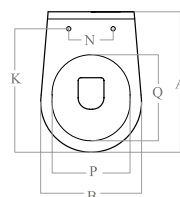

כלים סניטריים

3500006 | אסלה "קרן" לבן
3500007 | אסלה "קרן" פרגמון
 כמות במשטח: 32

מידות	A	B	C	P	Q	K	D1	H	N	WD	C1
	480	350	390	270	340	430	100	N.A	165	N.A	185

5000029 | מונבלוק "יסמין" לבן
 (ללא מושב וללא סט מעגנון כבל)
5000028 | מונבלוק "יסמין" פרגמון
 (ללא מושב וללא סט מעגנון כבל)

מידות	A	B	C	P	Q	K	D1	H	N	WD	C1
	655	360	390	265	330	430	100	805	165	220	180

3600001 | מונבלוק קרמינה לבן דגם
 "חרמון" תוצרת טורקיה

35052-1 | אסלה תלויה "סביון" לבן
35052-3 | אסלה תלויה "סביון" פרגמון

מידות	A	B	C	P	Q	K	D1	H	N	WD	C1
	500	350	340	270	300	430	100	205	155	N.A	140

כלים סניטריים

3500010 | כיור רחצה לבן 50 עם חור
3500011 | כיור רחצה לבן 50 בלי חור
3500015 | כיור רחצה פרגמון עם חור
3500022 | כיור רחצה פרגמון בלי חור

מידות	A	B	C	D	E	A-50	F2	L1	L2	N	T
	500	400	200	230	860	450	200	450	300	240	170 _{max}

3500020 | כיור רחצה לבן 40 עם חור
3500021 | כיור רחצה לבן 40 בלי חור
3500027 | כיור רחצה פרגמון עם חור
3500022 | כיור רחצה פרגמון 40 בלי חור

מידות	A	B	C	D	E	A-50	F2	L1	L2	N	T
	380	300	155	150	N.A	330	N.A	350	190	155	170 _{max}